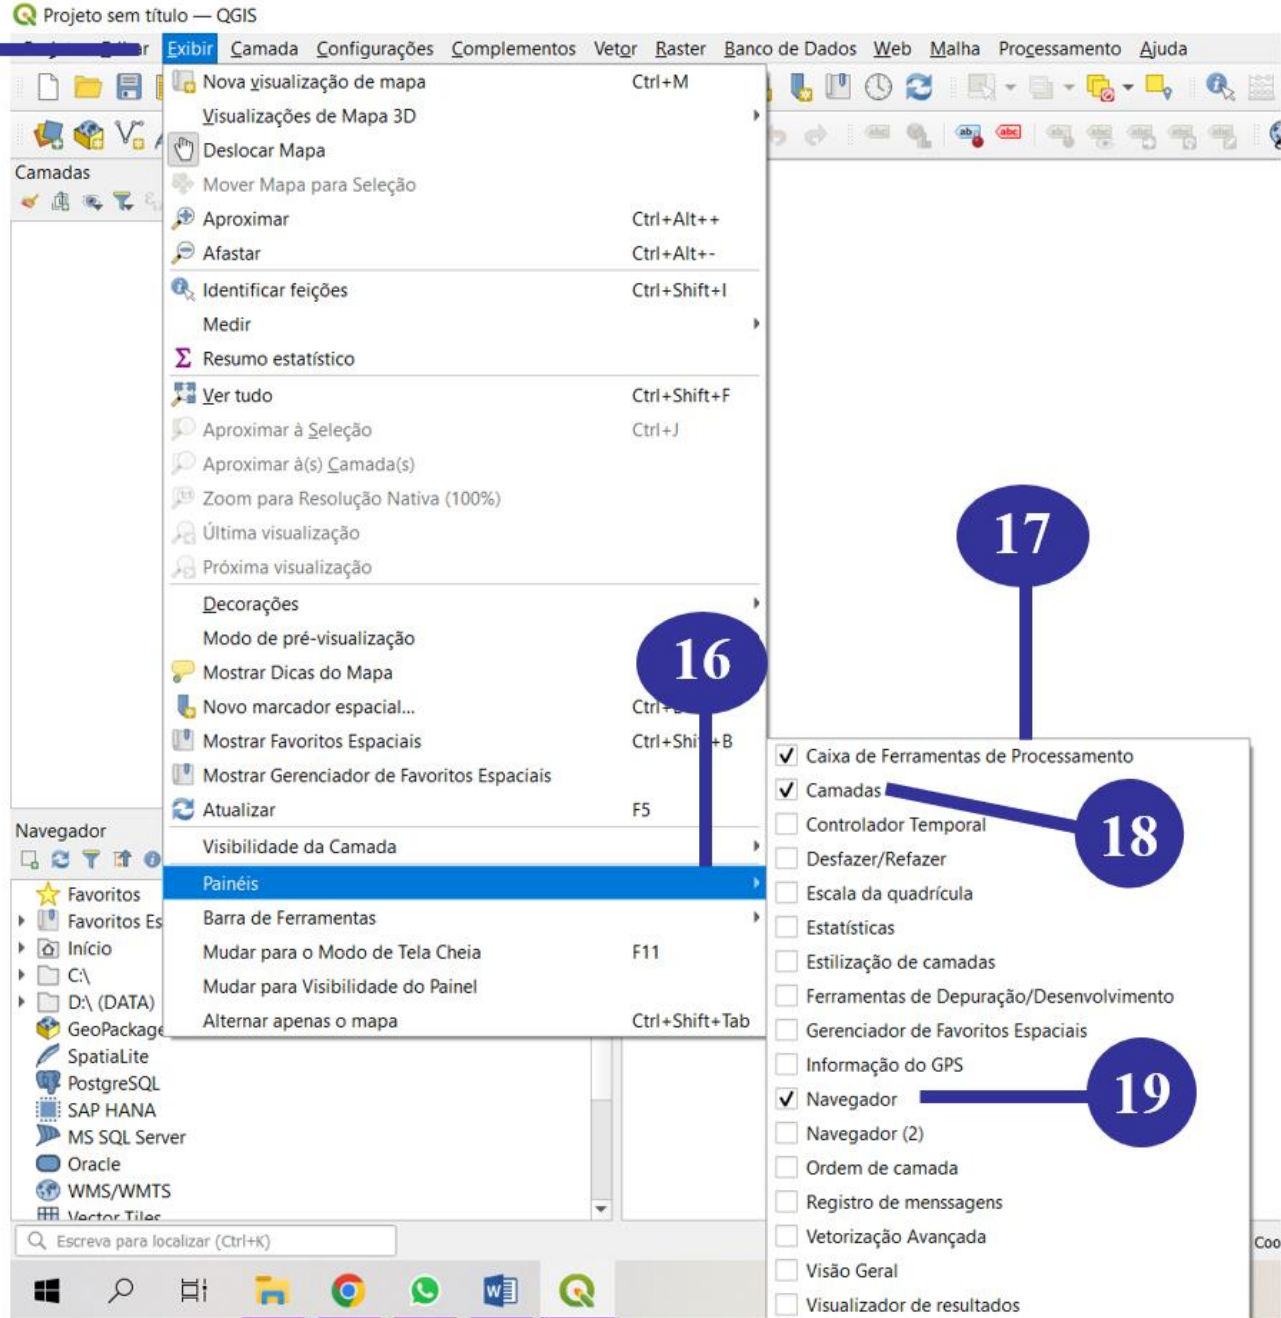

Escala

1:1193788

Lupa

100%

Rotação

0,0 °

Renderizar

EPSG:4326

15

16

17

18

19

- Exibir
 - Camada
 - Configurações
 - Complementos
 - Vetor
 - Raster
 - Banco de Dados
 - Web
 - Malha
 - Processamento
 - Ajuda
- Nova visualização de mapa (Ctrl+M)
 - Visualizações de Mapa 3D
 - Deslocar Mapa
 - Mover Mapa para Seleção
 - Aproximar (Ctrl+Alt++)
 - Afastar (Ctrl+Alt--)
 - Identificar feições (Ctrl+Shift+I)
 - Medir
 - Resumo estatístico
 - Ver tudo (Ctrl+Shift+F)
 - Aproximar à Seleção (Ctrl+J)
 - Aproximar à(s) Camada(s)
 - Zoom para Resolução Nativa (100%)
 - Última visualização
 - Próxima visualização
 - Decorações
 - Modo de pré-visualização
 - Mostrar Dicas do Mapa
 - Novo marcador espacial... (Ctrl+...)
 - Mostrar Favoritos Espaciais (Ctrl+Shift+B)
 - Mostrar Gerenciador de Favoritos Espaciais
 - Atualizar (F5)
 - Visibilidade da Camada
 - Painéis
 - Barra de Ferramentas
 - Mudar para o Modo de Tela Cheia (F11)
 - Mudar para Visibilidade do Painel
 - Alternar apenas o mapa (Ctrl+Shift+Tab)
- Caixa de Ferramentas de Processamento
 - Camadas
 - Controlador Temporal
 - Desfazer/Refazer
 - Escala da quadrícula
 - Estatísticas
 - Estilização de camadas
 - Ferramentas de Depuração/Desenvolvimento
 - Gerenciador de Favoritos Espaciais
 - Informação do GPS
 - Navegador
 - Navegador (2)
 - Ordem de camada
 - Registro de mensagens
 - Vetorização Avançada
 - Visão Geral
 - Visualizador de resultados