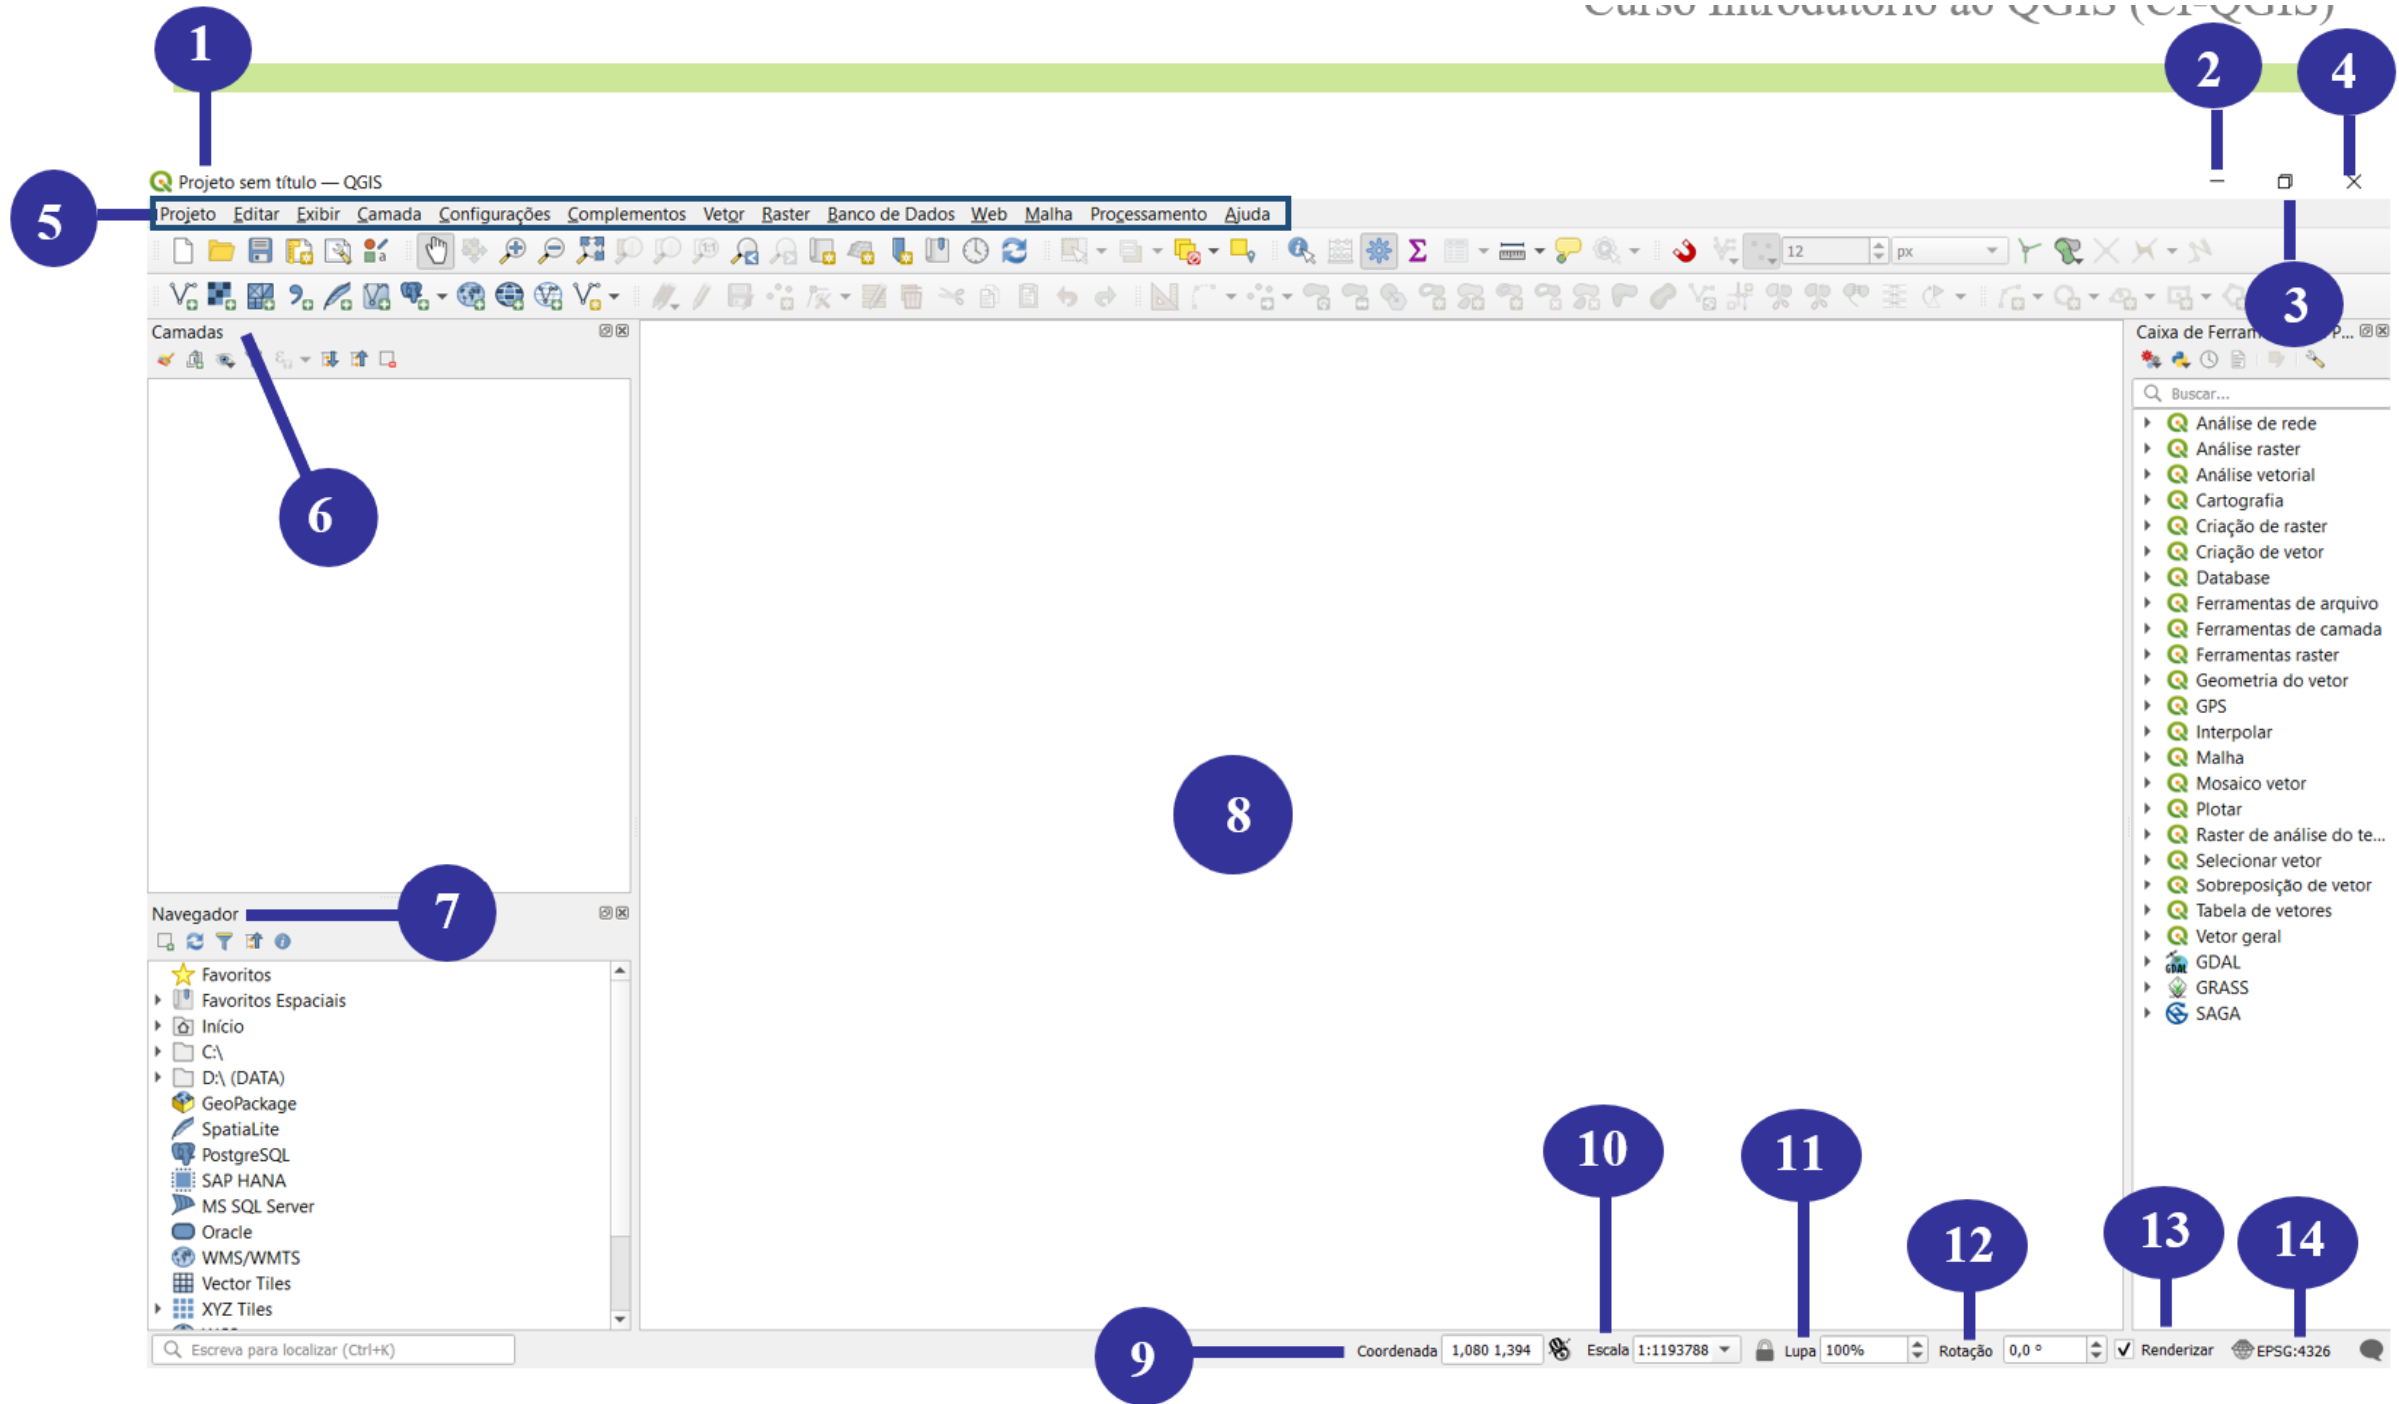

CURSO INTRODUTÓRIO

AO  QGIS

CI-QGIS-2ª Edição

←-----→
Conhecendo
a Interface
do QGIS

#06

**Dr. Alexandre Rosa
dos Santos**

Assista o vídeo
no YouTube

antes da leitura

<https://youtu.be/c4aYxOxsHPg?si=8YjlgPN904Bz6sCG>

1

5

Projeto sem título — QGIS

Projeto Editar Exibir Camada Configurações Complement

Camadas

6

1

5

6

7

Navegador

- ★ Favoritos
- ▶ Favoritos Espaciais
- ▶ Início
- ▶ C:\
- ▶ D:\ (DATA)
- GeoPackage
- Spatialite
- PostgreSQL
- SAP HANA
- MS SQL Server
- Oracle
- WMS/WMTS
- Vector Tiles
- ▶ XYZ Tiles

Escreva para localizar (Ctrl+K)

Escala

1:1193788

Lupa

100%

Rotação

0,0 °

Renderizar

EPSG:4326