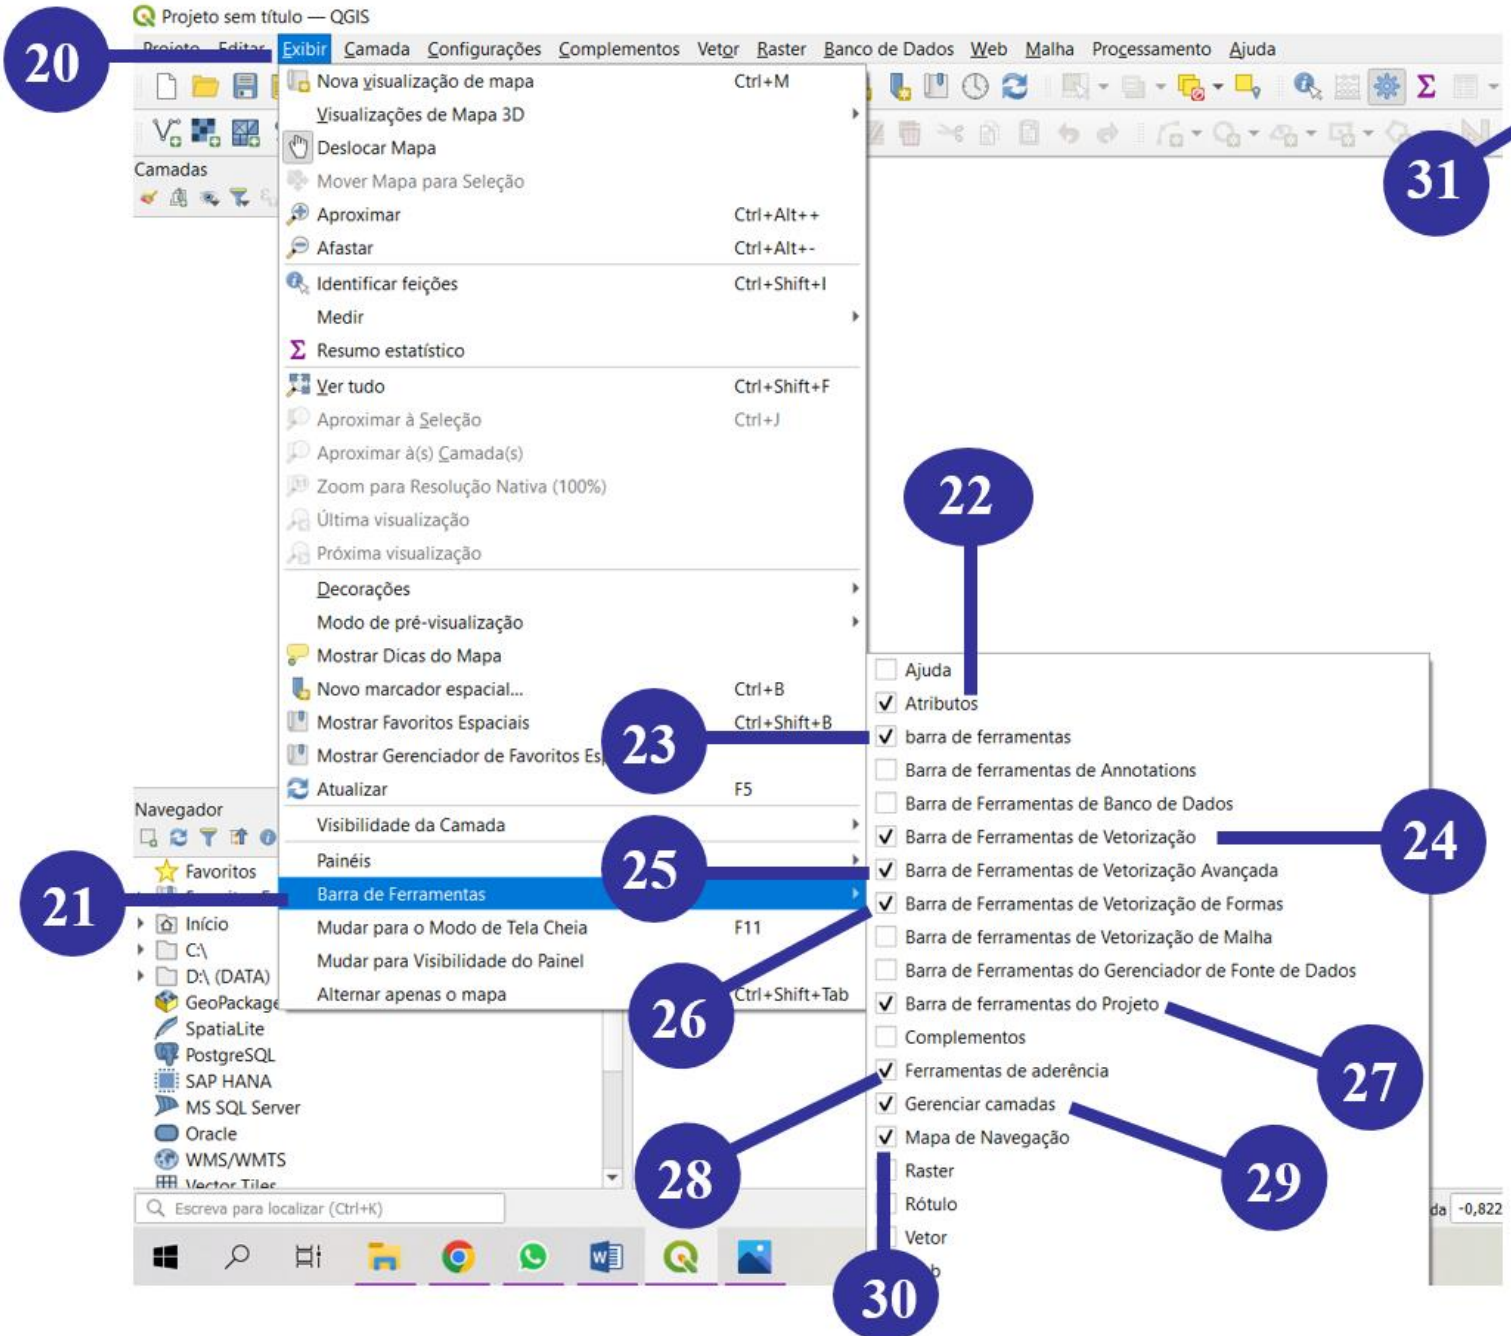

15

16

17

18

19

- Exibir
 - Camada
 - Configurações
 - Complementos
 - Vetor
 - Raster
 - Banco de Dados
 - Web
 - Malha
 - Processamento
 - Ajuda
- Nova visualização de mapa (Ctrl+M)
 - Visualizações de Mapa 3D
 - Deslocar Mapa
 - Mover Mapa para Seleção
 - Aproximar (Ctrl+Alt++)
 - Afastar (Ctrl+Alt--)
 - Identificar feições (Ctrl+Shift+I)
 - Medir
 - Resumo estatístico
 - Ver tudo (Ctrl+Shift+F)
 - Aproximar à Seleção (Ctrl+J)
 - Aproximar à(s) Camada(s)
 - Zoom para Resolução Nativa (100%)
 - Última visualização
 - Próxima visualização
 - Decorações
 - Modo de pré-visualização
 - Mostrar Dicas do Mapa
 - Novo marcador espacial... (Ctrl+...)
 - Mostrar Favoritos Espaciais (Ctrl+Shift+B)
 - Mostrar Gerenciador de Favoritos Espaciais
 - Atualizar (F5)
 - Visibilidade da Camada
 - Painéis
 - Barra de Ferramentas
 - Mudar para o Modo de Tela Cheia (F11)
 - Mudar para Visibilidade do Painel
 - Alternar apenas o mapa (Ctrl+Shift+Tab)
- Caixa de Ferramentas de Processamento
 - Camadas
 - Controlador Temporal
 - Desfazer/Refazer
 - Escala da quadrícula
 - Estatísticas
 - Estilização de camadas
 - Ferramentas de Depuração/Desenvolvimento
 - Gerenciador de Favoritos Espaciais
 - Informação do GPS
 - Navegador
 - Navegador (2)
 - Ordem de camada
 - Registro de mensagens
 - Vetorização Avançada
 - Visão Geral
 - Visualizador de resultados

31

Ajuda

Painéis

- Caixa de Ferramentas de Processamento Painel
- Camadas Painel
- Controlador Temporal Painel
- Desfazer/Refazer Painel
- Escala da quadrícula Painel
- Estatísticas Painel
- Estilização de camadas Painel
- Ferramentas de Depuração/Desenvolvimento Painel
- Gerenciador de Favoritos Espaciais Painel
- Informação do GPS Painel
- Navegador Painel
- Navegador (2) Painel
- Ordem de camada Painel
- Registro de mensagens Painel
- Vetorização Avançada Painel
- Visão Geral Painel
- Visualizador de resultados Painel