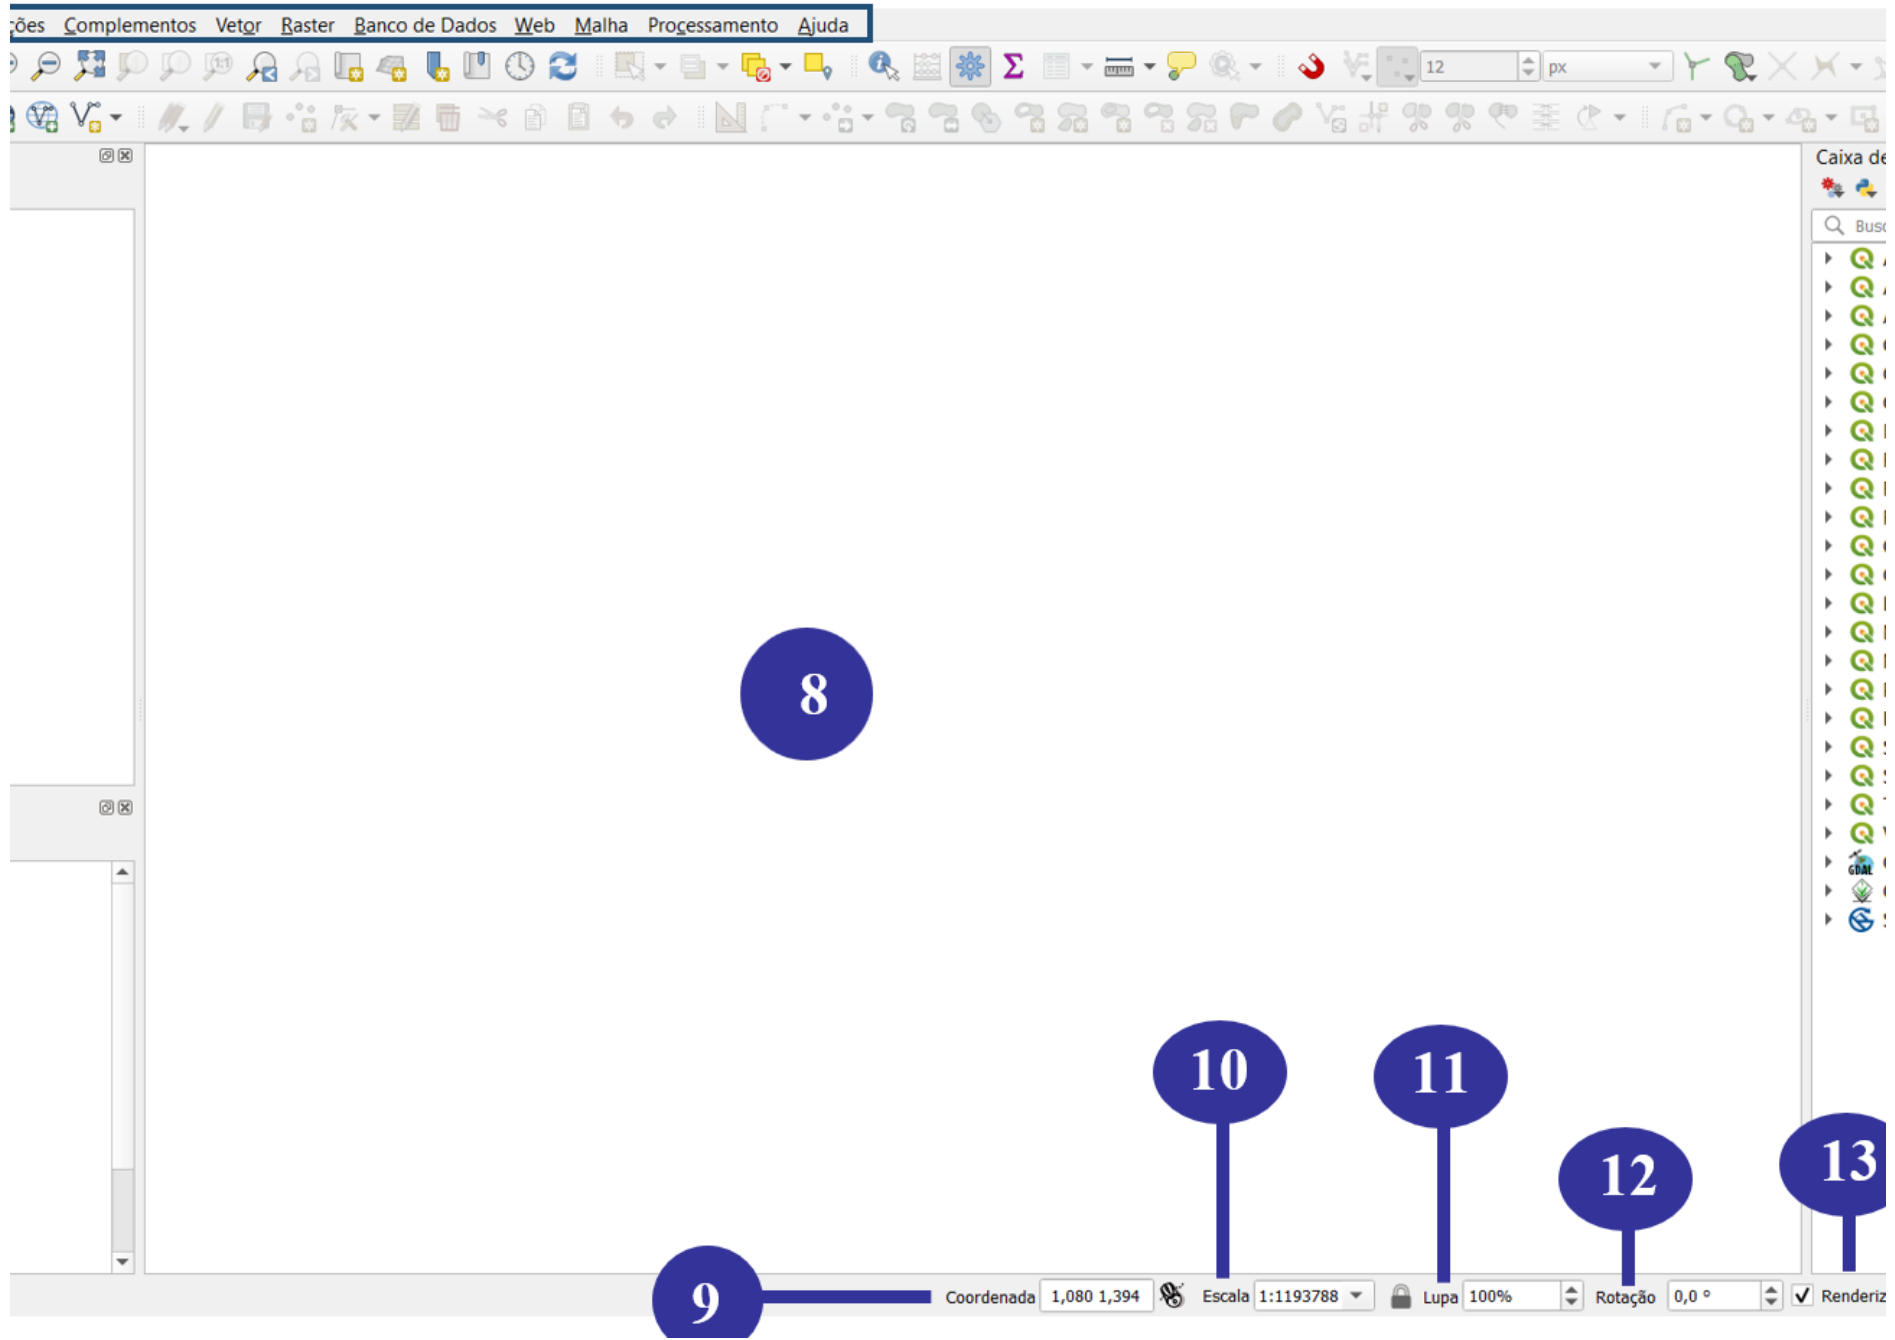

5

6

7

Navegador

- ★ Favoritos
- ▶ Favoritos Espaciais
- ▶ Início
- ▶ C:\
- ▶ D:\ (DATA)
- GeoPackage
- Spatialite
- PostgreSQL
- SAP HANA
- MS SQL Server
- Oracle
- WMS/WMTS
- Vector Tiles
- ▶ XYZ Tiles

Escreva para localizar (Ctrl+K)

9

10

11

12

13

14

Coordenada

1,080 1,394

Escala

1:1193788

Lupa

100%

Rotação

0,0 °

Renderizar

EPSG:4326